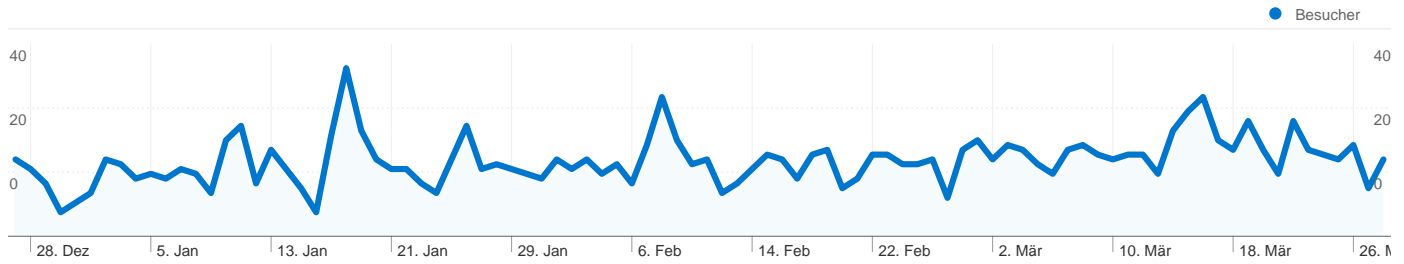

**Website-Nutzung**

**1.935 Zugriffe**

**50,65 % Absprungrate**

**6.561 Seitenzugriffe**

**00:02:40** Durchschn. Besuchszeit auf der Website

**3,39 Seiten/Zugriff**

**28,01 % % neue Zugriffe**

**Besucherübersicht**

**Besucher**  
**669**

**Karten-Overlay**

**Überblick über die Zugriffsquellen**

- **Direkte Zugriffe**  
1.323,00 (68,37 %)
- **Verweisende Websites**  
397,00 (20,52 %)
- **Suchmaschinen**  
215,00 (11,11 %)

## 669 Personen besuchten diese Website

1.935 Besuche

669 Absolut eindeutige Besucher

6.561 Seitenzugriffe

3,39 Durchschnittliche Anzahl an Seitenzugriffen

00:02:40 Besuchszeit auf der Website

50,65 % Absprungrate

Die Seiten auf dieser Website wurden insgesamt 6.561 Mal angezeigt.

 6.561 Seitenzugriffe

 4.970 Eindeutige Zugriffe

 50,65 % Absprungrate