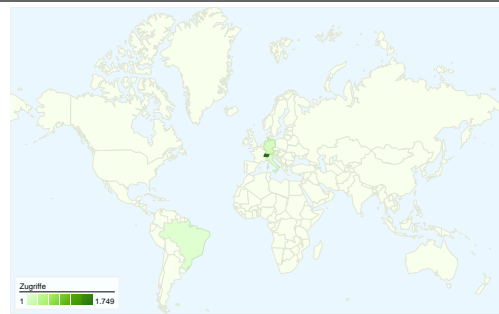

**Website-Nutzung**

**1.935 Zugriffe**

**50,65 % Absprungrate**

**6.561 Seitenzugriffe**

**00:02:40** Durchschn. Besuchszeit auf der Website

**3,39 Seiten/Zugriff**

**28,01 % % neue Zugriffe**

**Besucherübersicht**

**Besucher**  
**669**

**Karten-Overlay**

**Überblick über die Zugriffsquellen**

- **Direkte Zugriffe**  
1.323,00 (68,37 %)
- **Verweisende Websites**  
397,00 (20,52 %)
- **Suchmaschinen**  
215,00 (11,11 %)

**1.935 Zugriffe über 14 Länder/Gebiete.**

Website-Nutzung

Zugriffe <b>1.935</b> % der Website insgesamt: 100,00 %		Seiten/Zugriff <b>3,39</b> Website-Durchschnitt: 3,39 (0,00 %)		Durchschn. Besuchszeit auf der Website <b>00:02:40</b> Website-Durchschnitt: 00:02:40 (0,00 %)		% neue Zugriffe <b>28,06 %</b> Website-Durchschnitt: 28,01 % (0,18 %)		Absprungrate <b>50,65 %</b> Website-Durchschnitt: 50,65 % (0,00 %)	
Land/Gebiet	Zugriffe	Seiten/Zugriff	Durchschn. Besuchszeit auf der Website	% neue Zugriffe	Absprungrate				
Switzerland	<b>1.749</b>	3,39	00:02:45	25,61 %	51,46 %				
Germany	<b>119</b>	3,16	00:02:00	48,74 %	46,22 %				
Brazil	<b>18</b>	4,39	00:01:57	38,89 %	38,89 %				
Italy	<b>18</b>	4,28	00:02:53	38,89 %	22,22 %				
Austria	<b>15</b>	4,60	00:00:53	73,33 %	20,00 %				
United States	<b>5</b>	1,40	00:00:07	60,00 %	80,00 %				
Bosnia and Herzegovina	<b>2</b>	1,00	00:00:00	50,00 %	100,00 %				
Argentina	<b>2</b>	1,50	00:00:12	100,00 %	50,00 %				
India	<b>2</b>	1,00	00:00:00	100,00 %	100,00 %				
Hungary	<b>1</b>	1,00	00:00:00	100,00 %	100,00 %				

Die Seiten auf dieser Website wurden insgesamt 6.561 Mal angezeigt.

 6.561 Seitenzugriffe

 4.970 Eindeutige Zugriffe

 50,65 % Absprungrate