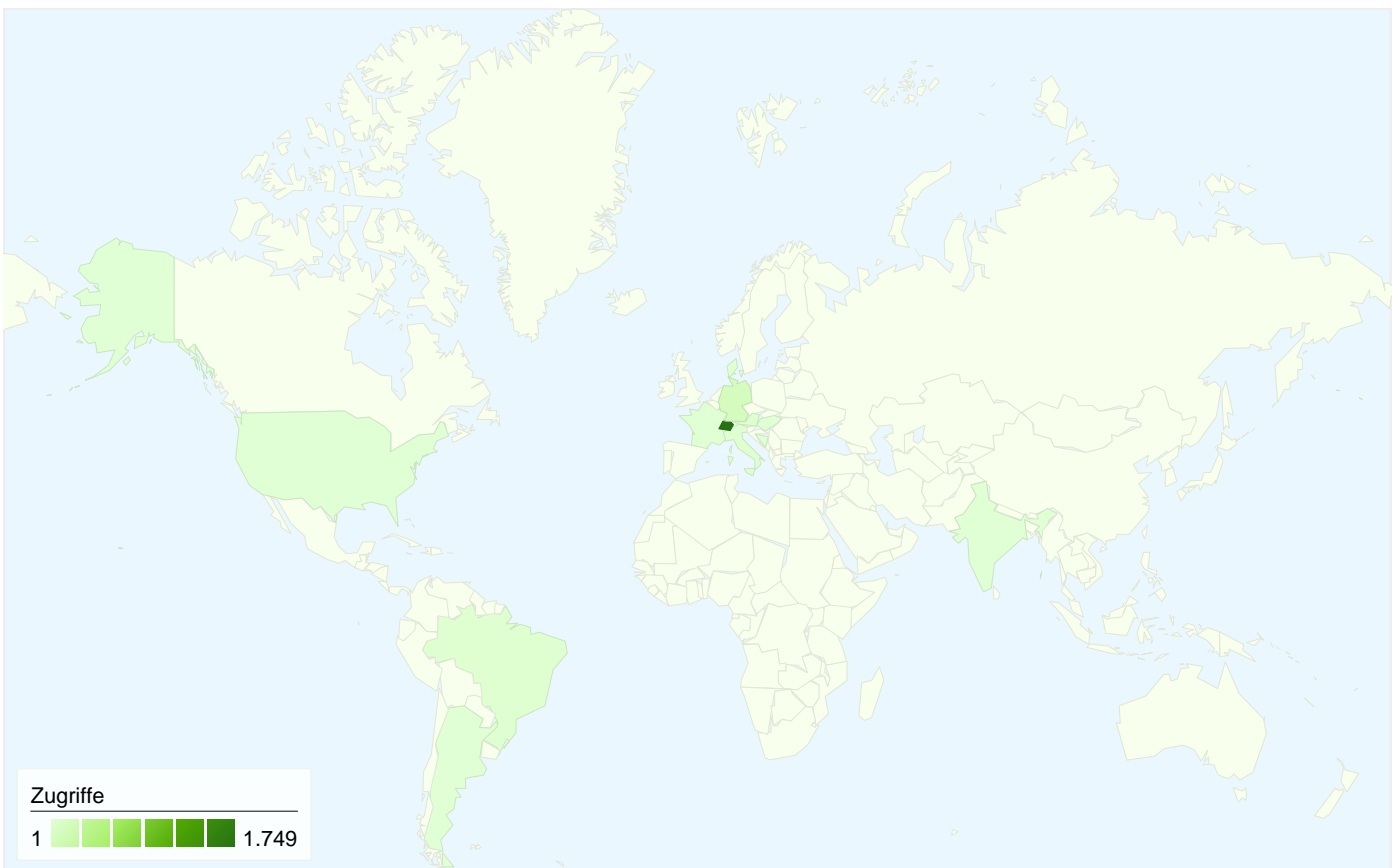

## 669 Personen besuchten diese Website

1.935 Besuche

669 Absolut eindeutige Besucher

6.561 Seitenzugriffe

3,39 Durchschnittliche Anzahl an Seitenzugriffen

00:02:40 Besuchszeit auf der Website

50,65 % Absprungrate

Alle Zugriffsquellen haben insgesamt 1.935 Zugriffe vermittelt.

 68,37 % Direkte Zugriffe

 20,52 % Verweisende Websites

 11,11 % Suchmaschinen

■ Direkte Zugriffe  
1.323,00 (68,37 %)

■ Verweisende Websites  
397,00 (20,52 %)

**1.935 Zugriffe über 14 Länder/Gebiete.**

Website-Nutzung

Zugriffe <b>1.935</b> % der Website insgesamt: 100,00 %		Seiten/Zugriff <b>3,39</b> Website-Durchschnitt: 3,39 (0,00 %)		Durchschn. Besuchszeit auf der Website <b>00:02:40</b> Website-Durchschnitt: 00:02:40 (0,00 %)		% neue Zugriffe <b>28,06 %</b> Website-Durchschnitt: 28,01 % (0,18 %)		Absprungrate <b>50,65 %</b> Website-Durchschnitt: 50,65 % (0,00 %)	
Land/Gebiet	Zugriffe	Seiten/Zugriff	Durchschn. Besuchszeit auf der Website	% neue Zugriffe	Absprungrate				
Switzerland	<b>1.749</b>	3,39	00:02:45	25,61 %	51,46 %				
Germany	<b>119</b>	3,16	00:02:00	48,74 %	46,22 %				
Brazil	<b>18</b>	4,39	00:01:57	38,89 %	38,89 %				
Italy	<b>18</b>	4,28	00:02:53	38,89 %	22,22 %				
Austria	<b>15</b>	4,60	00:00:53	73,33 %	20,00 %				
United States	<b>5</b>	1,40	00:00:07	60,00 %	80,00 %				
Bosnia and Herzegovina	<b>2</b>	1,00	00:00:00	50,00 %	100,00 %				
Argentina	<b>2</b>	1,50	00:00:12	100,00 %	50,00 %				
India	<b>2</b>	1,00	00:00:00	100,00 %	100,00 %				
Hungary	<b>1</b>	1,00	00:00:00	100,00 %	100,00 %				