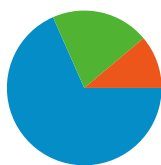

Überblick über die Zugriffsquellen

- **Direkte Zugriffe**
  1.323,00 (68,37 %)
- **Verweisende Websites**
  397,00 (20,52 %)
- **Suchmaschinen**
  215,00 (11,11 %)

Übersicht über die Seiteninhalte

Seiten	Seitenzugriffe	% Seitenzugriffe
/typolight/	2.142	32,65 %
/typolight/index.php	423	6,45 %
/typolight/index.php/palmares-	294	4,48 %
/typolight/index.php/eulach-	217	3,31 %
/typolight/index.php/startseite-	160	2,44 %