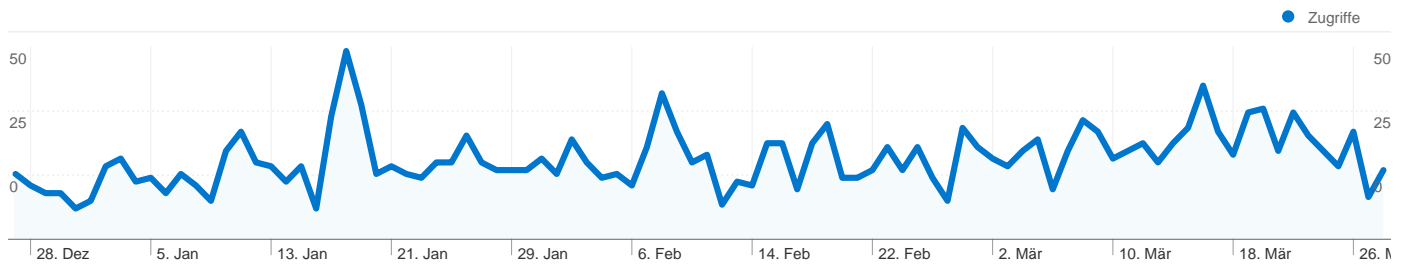

Alle Zugriffsquellen haben insgesamt 1.935 Zugriffe vermittelt.

68,37 % Direkte Zugriffe

20,52 % Verweisende Websites

11,11 % Suchmaschinen

■ Direkte Zugriffe
1.323,00 (68,37 %)

■ Verweisende Websites
397,00 (20,52 %)

■ Suchmaschinen
215,00 (11,11 %)

Häufigste Zugriffsquellen

Quellen	Zugriffe	% Zugriffe	Keywords	Zugriffe	% Zugriffe
(direct) ((none))	1.323	68,37 %	martin rebsamen elgg	53	24,65 %
faustball-elgg.ch (referral)	264	13,64 %	fb elgg	13	6,05 %
google (organic)	208	10,75 %	elgg ettenhausen	10	4,65 %
images.google.ch (referral)	74	3,82 %	kebap treff elgg	8	3,72 %
fbv-ettenhausen.ch (referral)	35	1,81 %	novo hamburgo brasilien	5	2,33 %