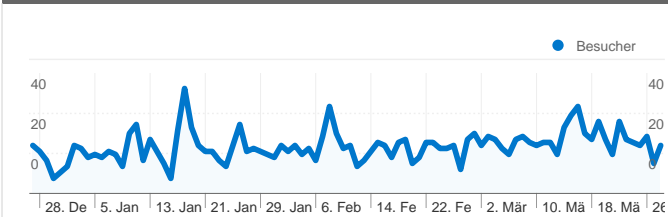

**Website-Nutzung**

**1.935 Zugriffe**

**50,65 % Absprungrate**

**6.561 Seitenzugriffe**

**00:02:40** Durchschn. Besuchszeit auf der Website

**3,39 Seiten/Zugriff**

**28,01 % % neue Zugriffe**

**Besucherübersicht**

## 669 Personen besuchten diese Website

1.935 Besuche

669 Absolut eindeutige Besucher

6.561 Seitenzugriffe

3,39 Durchschnittliche Anzahl an Seitenzugriffen

00:02:40 Besuchszeit auf der Website

50,65 % Absprungrate

**1.935 Zugriffe über 14 Länder/Gebiete.**

Website-Nutzung

Zugriffe <b>1.935</b> % der Website insgesamt: 100,00 %		Seiten/Zugriff <b>3,39</b> Website-Durchschnitt: 3,39 (0,00 %)		Durchschn. Besuchszeit auf der Website <b>00:02:40</b> Website-Durchschnitt: 00:02:40 (0,00 %)		% neue Zugriffe <b>28,06 %</b> Website-Durchschnitt: 28,01 % (0,18 %)		Absprungrate <b>50,65 %</b> Website-Durchschnitt: 50,65 % (0,00 %)	
Land/Gebiet	Zugriffe	Seiten/Zugriff	Durchschn. Besuchszeit auf der Website	% neue Zugriffe	Absprungrate				
Switzerland	<b>1.749</b>	3,39	00:02:45	25,61 %	51,46 %				
Germany	<b>119</b>	3,16	00:02:00	48,74 %	46,22 %				
Brazil	<b>18</b>	4,39	00:01:57	38,89 %	38,89 %				
Italy	<b>18</b>	4,28	00:02:53	38,89 %	22,22 %				
Austria	<b>15</b>	4,60	00:00:53	73,33 %	20,00 %				
United States	<b>5</b>	1,40	00:00:07	60,00 %	80,00 %				
Bosnia and Herzegovina	<b>2</b>	1,00	00:00:00	50,00 %	100,00 %				
Argentina	<b>2</b>	1,50	00:00:12	100,00 %	50,00 %				
India	<b>2</b>	1,00	00:00:00	100,00 %	100,00 %				
Hungary	<b>1</b>	1,00	00:00:00	100,00 %	100,00 %				

Die Seiten auf dieser Website wurden insgesamt 6.561 Mal angezeigt.

 6.561 Seitenzugriffe

 4.970 Eindeutige Zugriffe

 50,65 % Absprungrate