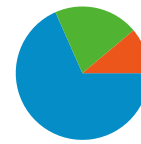

■ Direkte Zugriffe
1.323,00 (68,37 %)

■ Verweisende Websites
397,00 (20,52 %)

■ Suchmaschinen
215,00 (11,11 %)

Häufigste Zugriffsquellen

Quellen	Zugriffe	% Zugriffe	Keywords	Zugriffe	% Zugriffe
(direct) ((none))	1.323	68,37 %	martin rebsamen elgg	53	24,65 %
faustball-elgg.ch (referral)	264	13,64 %	fb elgg	13	6,05 %
google (organic)	208	10,75 %	elgg ettenhausen	10	4,65 %
images.google.ch (referral)	74	3,82 %	kebap treff elgg	8	3,72 %
fbv-ettenhausen.ch (referral)	35	1,81 %	novo hamburgo brasilien	5	2,33 %