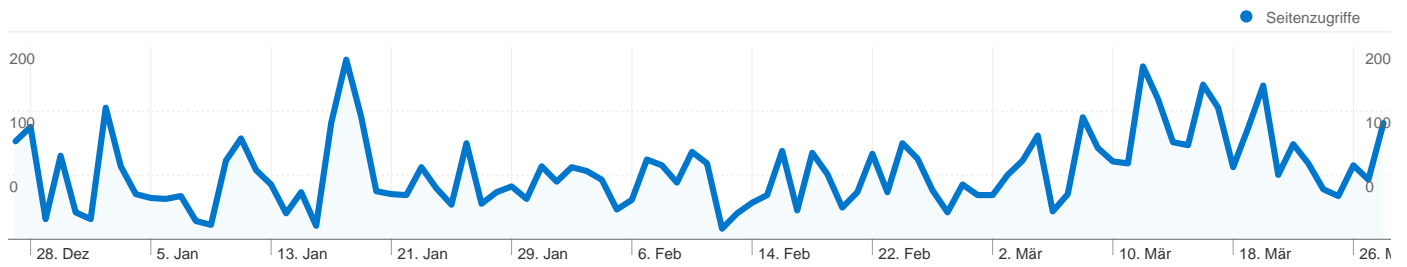

■ Suchmaschinen  
215,00 (11,11 %)

## Häufigste Zugriffsquellen

Quellen	Zugriffe	% Zugriffe	Keywords	Zugriffe	% Zugriffe
(direct) ((none))	1.323	68,37 %	martin rebsamen elgg	53	24,65 %
faustball-elgg.ch (referral)	264	13,64 %	fb elgg	13	6,05 %
google (organic)	208	10,75 %	elgg ettenhausen	10	4,65 %
images.google.ch (referral)	74	3,82 %	kebap treff elgg	8	3,72 %
fbv-ettenhausen.ch (referral)	35	1,81 %	novo hamburgo brasilien	5	2,33 %

**1.935 Zugriffe über 14 Länder/Gebiete.**

Website-Nutzung

Zugriffe <b>1.935</b> % der Website insgesamt: 100,00 %		Seiten/Zugriff <b>3,39</b> Website-Durchschnitt: 3,39 (0,00 %)		Durchschn. Besuchszeit auf der Website <b>00:02:40</b> Website-Durchschnitt: 00:02:40 (0,00 %)		% neue Zugriffe <b>28,06 %</b> Website-Durchschnitt: 28,01 % (0,18 %)		Absprungrate <b>50,65 %</b> Website-Durchschnitt: 50,65 % (0,00 %)	
Land/Gebiet	Zugriffe	Seiten/Zugriff	Durchschn. Besuchszeit auf der Website	% neue Zugriffe	Absprungrate				
Switzerland	<b>1.749</b>	3,39	00:02:45	25,61 %	51,46 %				
Germany	<b>119</b>	3,16	00:02:00	48,74 %	46,22 %				
Brazil	<b>18</b>	4,39	00:01:57	38,89 %	38,89 %				
Italy	<b>18</b>	4,28	00:02:53	38,89 %	22,22 %				
Austria	<b>15</b>	4,60	00:00:53	73,33 %	20,00 %				
United States	<b>5</b>	1,40	00:00:07	60,00 %	80,00 %				
Bosnia and Herzegovina	<b>2</b>	1,00	00:00:00	50,00 %	100,00 %				
Argentina	<b>2</b>	1,50	00:00:12	100,00 %	50,00 %				
India	<b>2</b>	1,00	00:00:00	100,00 %	100,00 %				
Hungary	<b>1</b>	1,00	00:00:00	100,00 %	100,00 %				

Die Seiten auf dieser Website wurden insgesamt 6.561 Mal angezeigt.

 6.561 Seitenzugriffe

 4.970 Eindeutige Zugriffe

 50,65 % Absprungrate